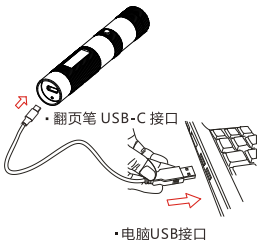

## **使用帮助:**

1. 激光笔都是装配好满天星头和 USB-C 电源锁出厂。
2. 按下激光开关键即可点亮激光。
3. 参照上面功能图向右边扭动满天星头，且取下满天星头后，激光变成绿色单点激光。
4. 激光持续点亮建议不要超过 5 分钟，否则将影响激光模组的寿命。
5. 如果长期不使用，请将 USB-C 电源锁拔掉，激光笔无法通电，且无法正常工作，起到保护机制。
6. 拔掉 USB-C 电源锁后，可以在激光笔尾部进行充电。
7. 本产品仅支持标准 5V 充电，不支持各类 QC 快充。使用高于 5V 的电压进行充电，会烧坏本产品或者无法充电。

## **激光笔 USB-C 电源锁:**

1. 插上 USB-C 电源锁，激光笔通电  
附图:

2. 拔出USB-C电源锁,激光笔断电,附图:

## 激光笔充电

1. 当激光不亮,说明激光笔要充电了。

将USB-C充电线到连接电脑USB接口,另一端连接激光笔的USB-C接口,充电时,指示灯为红色长亮状态,当充电指示灯熄灭,则表示充电完成。附图:

通过电脑对激光笔进行充电

检验员：\_\_\_\_\_

编号：\_\_\_\_\_